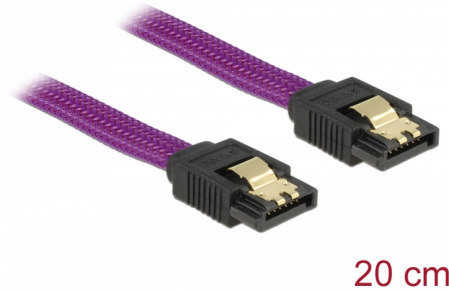

Delock Cable SATA 6 Gb/s de 20 cm violeta

Descripción

Este cable SATA de Delock permite la conexión interna de varios dispositivos SATA como, por ejemplo, unidades de disco duro, tarjetas controladoras o memorias Flash. Cumple la normativa más reciente y proporciona una velocidad de transferencia de datos de hasta 6 Gb/s. Es compatible con las anteriores versiones de SATA. Con dichas versiones, solo puede alcanzar la velocidad de transferencia correspondiente. Los enganches metálicos de los conectores garantizan que el cable se fijará en su posición de forma segura mediante el sonido de un clic.

20 cm

Número de elemento 83689

EAN: 4043619836895

Pais de origen: China

Paquete: Bolsa de plástico con cremallera

Detalles técnicos

- Conectores:
 - 1 x SATA 6 Gb/s de 7 pines hembra recto >
 - 1 x SATA 6 Gb/s de 7 pines hembra recto
- Con trenza de nylon
- Con broches metálicos dorados coloreados
- Velocidades de transferencias de datos de hasta 6 Gb/s
- Compatible con SATA 1,5 Gb/s y 3 Gb/s
- Valor normalizado del cable: 26 AWG
- Color: violeta
- Longitud sin conectores: aprox. 20 cm