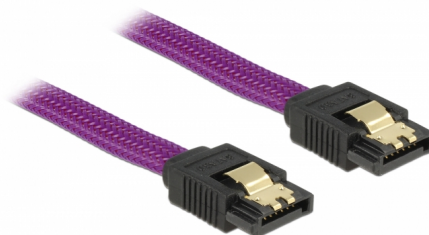

# Delock SATA 6 Go/s Câble 20 cm violet

## Description

Ce câble SATA Delock permet la connexion interne de différents périphériques SATA, tels que des disques durs, des cartes contrôleur ou des mémoires Flash. Il est conforme à la dernière norme et procure un taux de transfert de données jusqu'à 6 Gb/s. Il est rétrocompatible avec les précédentes versions SATA, mais ne peut alors atteindre que leur vitesse de transfert respective. Les attaches métalliques sur les connecteurs garantissent que le câble s'enclenche en position de manière fiable.

20 cm

**N° produit 83689**

EAN: 4043619836895

Pays d'origine: China

Emballage: Sac polyvalent à fermeture éclair

## Détails techniques

- Connecteurs :
  - 1 x SATA 6 Gb/s à 7 broches femelle droit >
  - 1 x SATA 6 Gb/s à 7 broches femelle droit
- Avec une tresse en nylon
- Avec attaches métalliques dorées
- Débit de données jusqu'à 6 Gb/s
- Rétrocompatible avec SATA 1,5 Go/s et 3 Go/s
- Jauge de câble : 26 AWG
- Couleur : violet
- Longueur sans connecteurs: env. 20 cm