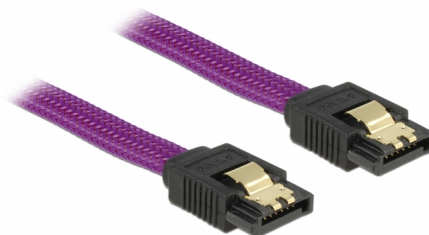

Delock Kabel SATA, 6 Gb/s, 30 cm, fialový

Popis

Tento SATA kabel od Delocku umožňuje interní připojení různých SATA zařízení, např. HDD, karty s řadiči nebo Flash paměti. Vyhovuje poslednímu standardu a poskytuje přenosovou rychlost data ž do 6 Gb/s. Je zpětně kompatibilní s předešlými SATA verzemi, ale pak může dosáhnout pouze příslušné přenosové rychlosti. Kovové spony na konektorech zajišťují, aby kabel spolehlivě zapadl na své místo.

30 cm

Číslo produktu 83690

EAN: 4043619836901

Země původu: China

Balení: Plastová taška se zipem

Technické detaily

- Konektor:
 - 1 x 7 pin SATA 6 Gb/s samice přímý >
 - 1 x 7 pin SATA 6 Gb/s samice přímý
- S nylonovým opletením
- Se zlatým kovovým klipem
- Rychlost přenosu dat až 6 Gb/s
- Zpětně kompatibilní s SATA 1,5 Gb/s, 3 Gb/s
- Průřez kabelu: 26 AWG
- Barva: fialová
- Délka bez konektorů: cca. 30 cm