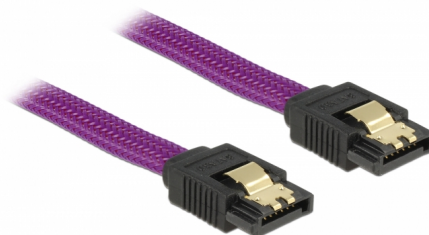

# Delock Cable SATA 6 Gb/s de 30 cm violeta

## Descripción

Este cable SATA de Delock permite la conexión interna de varios dispositivos SATA como, por ejemplo, unidades de disco duro, tarjetas controladoras o memorias Flash. Cumple la normativa más reciente y proporciona una velocidad de transferencia de datos de hasta 6 Gb/s. Es compatible con las anteriores versiones de SATA. Con dichas versiones, solo puede alcanzar la velocidad de transferencia correspondiente. Los enganches metálicos de los conectores garantizan que el cable se fijará en su posición de forma segura mediante el sonido de un clic.

30 cm

**Número de elemento 83690**

EAN: 4043619836901

Pais de origen: China

Paquete: Bolsa de plástico con cremallera

## Detalles técnicos

- Conectores:
  - 1 x SATA 6 Gb/s de 7 pines hembra recto >
  - 1 x SATA 6 Gb/s de 7 pines hembra recto
- Con trenza de nylon
- Con broches metálicos dorados coloreados
- Velocidades de transferencias de datos de hasta 6 Gb/s
- Compatible con SATA 1,5 Gb/s y 3 Gb/s
- Valor normalizado del cable: 26 AWG
- Color: violeta
- Longitud sin conectores: aprox. 30 cm