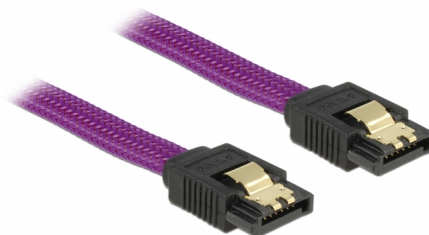

Delock Kabel SATA, 6 Gb/s, 50 cm, fialový

Popis

Tento SATA kabel od Delocku umožňuje interní připojení různých SATA zařízení, např. HDD, karty s řadiči nebo Flash paměti. Vyhovuje poslednímu standardu a poskytuje přenosovou rychlost data ž do 6 Gb/s. Je zpětně kompatibilní s předešlými SATA verzemi, ale pak může dosáhnout pouze příslušné přenosové rychlosti. Kovové spony na konektorech zajišťují, aby kabel spolehlivě zapadl na své místo.

50 cm

Číslo produktu 83691

EAN: 4043619836918

Země původu: China

Balení: Plastová taška se zipem

Technické detaily

- Konektor:
 - 1 x 7 pin SATA 6 Gb/s samice přímý >
 - 1 x 7 pin SATA 6 Gb/s samice přímý
- S nylonovým opletením
- Se zlatým kovovým klipem
- Rychlost přenosu dat až 6 Gb/s
- Zpětně kompatibilní s SATA 1,5 Gb/s, 3 Gb/s
- Průřez kabelu: 26 AWG
- Barva: fialová
- Délka bez konektorů: cca. 50 cm