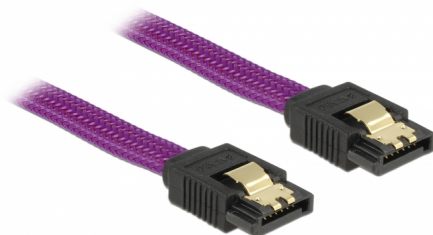

Delock SATA 6 Gb/s Kabel 50 cm violett

Beschreibung

Dieses SATA Kabel von Delock dient dem internen Anschluss verschiedener SATA Geräte, wie z. B. Festplatten, Controller Karten oder auch Flash Speicher. Es entspricht dem neuesten Standard und unterstützt eine Datentransferrate von bis zu 6 Gb/s und ist abwärtskompatibel zu den vorherigen SATA Versionen, wobei hier nur die jeweilige Transferrate erreicht werden kann. Zusätzliches Einrasten beim Anschließen des Kabels wird durch die Metallclips an den Konnektoren ermöglicht.

50 cm

Artikel-Nr. 83691

EAN: 4043619836918

Ursprungsland: China

Verpackung:
Wiederverschließbare
Tüte

Technische Daten

- Anschlüsse:
 - 1 x SATA 6 Gb/s 7 Pin Buchse gerade >
 - 1 x SATA 6 Gb/s 7 Pin Buchse gerade
- Mit Nylongeflecht
- Mit goldfarbenen Metallclips
- Datentransferrate bis zu 6 Gb/s
- Abwärtskompatibel zu SATA 1,5 Gb/s und 3 Gb/s
- Drahtquerschnitt: 26 AWG
- Farbe: violett
- Länge ohne Anschlüsse: ca. 50 cm