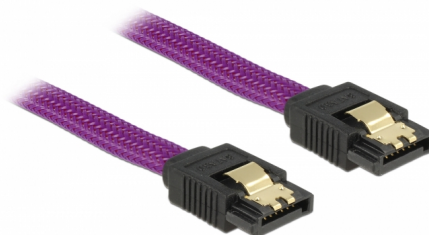

Delock Kabel SATA, 6 Gb/s, 100 cm, fialový

Popis

Tento SATA kabel od Delocku umožňuje interní připojení různých SATA zařízení, např. HDD, karty s řadiči nebo Flash paměti. Vyhovuje poslednímu standardu a poskytuje přenosovou rychlost data ž do 6 Gb/s. Je zpětně kompatibilní s předešlými SATA verzemi, ale pak může dosáhnout pouze příslušné přenosové rychlosti. Kovové spony na konektorech zajišťují, aby kabel spolehlivě zapadl na své místo.

100 cm

Číslo produktu 83692

EAN: 4043619836925

Země původu: China

Balení: Plastová taška se zipem

Technické detaily

- Konektor:
 - 1 x 7 pin SATA 6 Gb/s samice přímý >
 - 1 x 7 pin SATA 6 Gb/s samice přímý
- S nylonovým opletením
- Se zlatým kovovým klipem
- Rychlost přenosu dat až 6 Gb/s
- Zpětně kompatibilní s SATA 1,5 Gb/s, 3 Gb/s
- Průřez kabelu: 26 AWG
- Barva: fialová
- Délka bez konektorů: cca. 100 cm