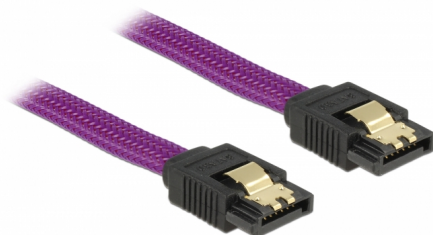

# Delock SATA 6 Gb/s Kabel 100 cm violett

## Beschreibung

Dieses SATA Kabel von Delock dient dem internen Anschluss verschiedener SATA Geräte, wie z. B. Festplatten, Controller Karten oder auch Flash Speicher. Es entspricht dem neuesten Standard und unterstützt eine Datentransferrate von bis zu 6 Gb/s und ist abwärtskompatibel zu den vorherigen SATA Versionen, wobei hier nur die jeweilige Transferrate erreicht werden kann. Zusätzliches Einrasten beim Anschließen des Kabels wird durch die Metallclips an den Konnektoren ermöglicht.

100 cm

**Artikel-Nr. 83692**

EAN: 4043619836925

Ursprungsland: China

Verpackung:  
Wiederverschließbare  
Tüte

## Technische Daten

- Anschlüsse:
  - 1 x SATA 6 Gb/s 7 Pin Buchse gerade >
  - 1 x SATA 6 Gb/s 7 Pin Buchse gerade
- Mit Nylongeflecht
- Mit goldfarbenen Metallclips
- Datentransferrate bis zu 6 Gb/s
- Abwärtskompatibel zu SATA 1,5 Gb/s und 3 Gb/s
- Drahtquerschnitt: 26 AWG
- Farbe: violett
- Länge ohne Anschlüsse: ca. 100 cm