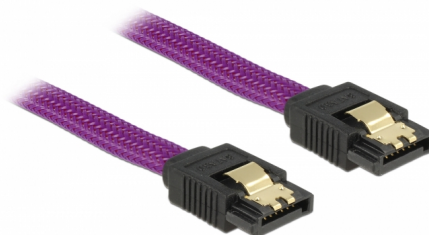

Delock Cable SATA 6 Gb/s de 100 cm violeta

Descripción

Este cable SATA de Delock permite la conexión interna de varios dispositivos SATA como, por ejemplo, unidades de disco duro, tarjetas controladoras o memorias Flash. Cumple la normativa más reciente y proporciona una velocidad de transferencia de datos de hasta 6 Gb/s. Es compatible con las anteriores versiones de SATA. Con dichas versiones, solo puede alcanzar la velocidad de transferencia correspondiente. Los enganches metálicos de los conectores garantizan que el cable se fijará en su posición de forma segura mediante el sonido de un clic.

100 cm

Número de elemento 83692

EAN: 4043619836925

Pais de origen: China

Paquete: Bolsa de plástico con cremallera

Detalles técnicos

- Conectores:
 - 1 x SATA 6 Gb/s de 7 pines hembra recto >
 - 1 x SATA 6 Gb/s de 7 pines hembra recto
- Con trenza de nylon
- Con broches metálicos dorados coloreados
- Velocidades de transferencias de datos de hasta 6 Gb/s
- Compatible con SATA 1,5 Gb/s y 3 Gb/s
- Valor normalizado del cable: 26 AWG
- Color: violeta
- Longitud sin conectores: aprox. 100 cm