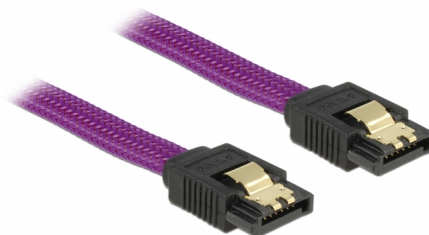

Delock Kabel SATA 6 Gb/s 100 cm fioletowy

Opis

Ten przewód SATA firmy Delock umożliwia wykonanie wewnętrznego podłączenia różnych urządzeń SATA, np. dysków twardych, kontrolerów lub pamięci Flash. Jest on zgodny z najnowszym standardem i oferuje transfer danych z prędkością do 6 Gb/s. Zapewnia on kompatybilność wsteczną do poprzednich wersji SATA, jednak wtedy może on uzyskać prędkość transferu odpowiednią dla danej wersji. Metalowe zaczepty występujące na złączach zapewniają solidne zatrzaśnięcie się przewodu w odpowiednim miejscu.

100 cm

Numer artykułu 83692

EAN: 4043619836925

Kraj pochodzenia: China

Opakowanie: Torba na zamek błyskawiczny

Szczegóły techniczne

- Złącze:
 - 1 x 7-pinowe SATA 6 Gb/s żeński proste >
 - 1 x 7-pinowe SATA 6 Gb/s żeński proste
- Ze skrętką nylonową
- Ze złotymi metalowymi zaczeptami
- Szybkość transmisji danych do 6 Gb/s
- Wsteczna zgodność z SATA 1,5 Gb/s, 3 Gb/s
- Rodzaj kabla: 26 AWG
- Kolorystyka: fioletowy
- Długość bez złączami: ok. 100 cm