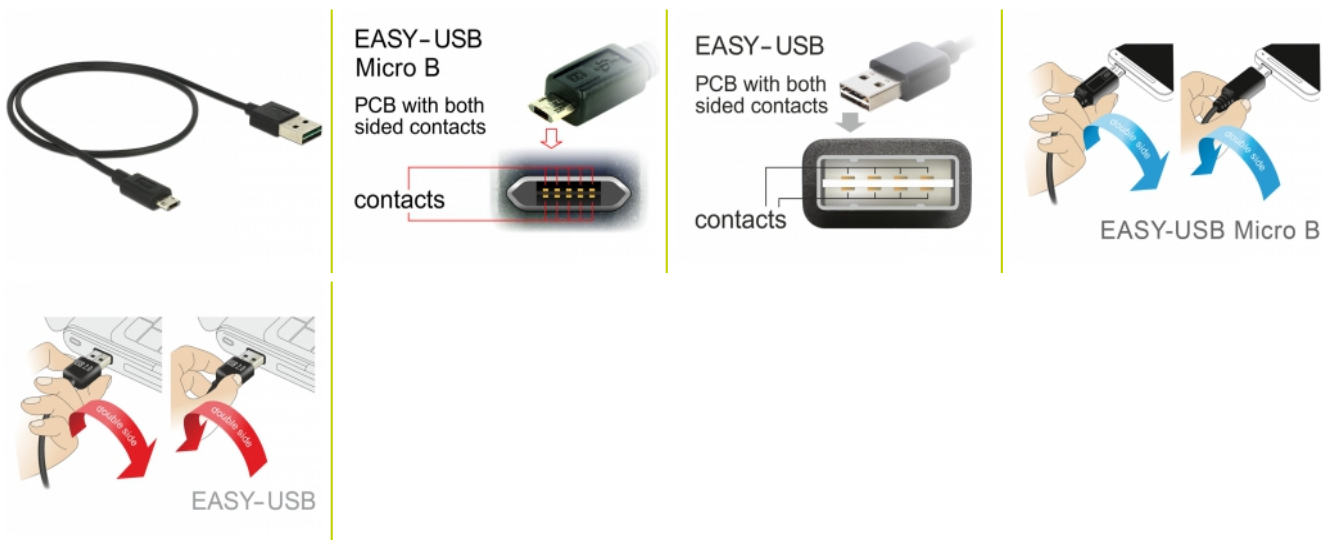

Obsah balení

- Kabel

Příslušenství