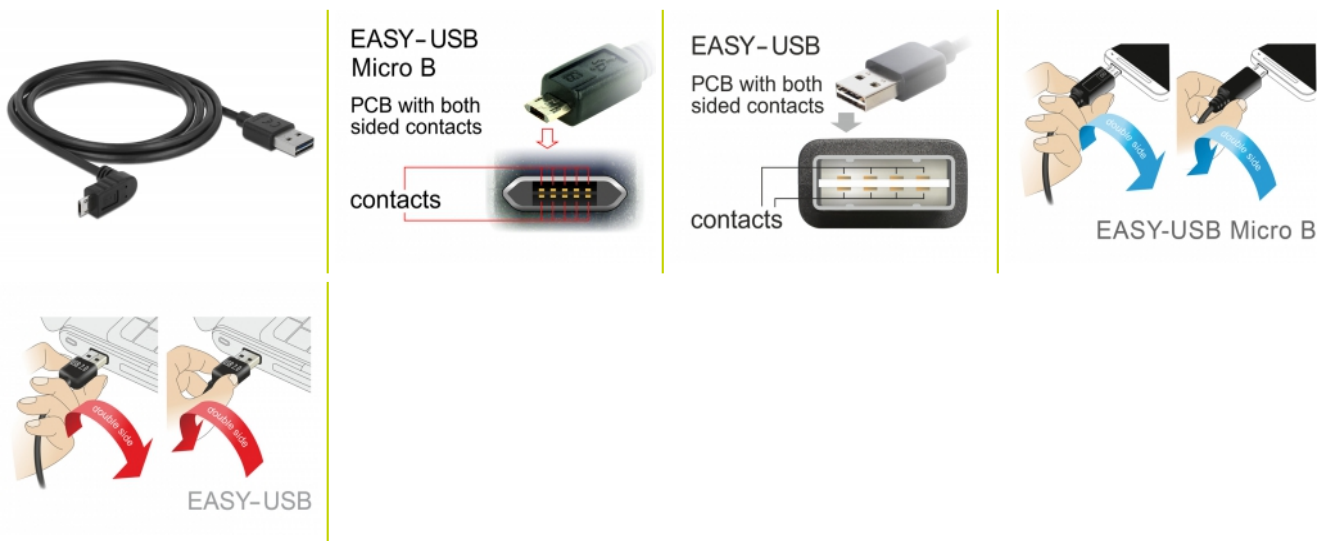

- Zařízení s portem USB 2.0 Typ Micro-B

Obsah balení

- Kabel

Příslušenství