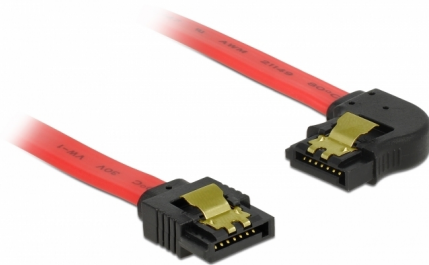

# Delock Kabel SATA, 6 Gb/s, přímý na pravoúhlý doleva, 20 cm, červený

## Popis

Tento SATA kabel od Delocku umožňuje interní připojení různých SATA zařízení, např. HDD, karty s řadiči nebo Flash paměti. Vyhovuje poslednímu standardu a poskytuje přenosovou rychlost data ž do 6 Gb/s. Je zpětně kompatibilní s předešlými SATA verzemi, ale pak může dosáhnout pouze příslušné přenosové rychlosti. Při připojování tohoto kabelu k HDD je kabel vyveden vlevo. Kovové spony na konektorech zajišťují, aby kabel spolehlivě zapadl na své místo.

## Technické detaily

- Konektor:
  - 1 x 7 pin SATA 6 Gb/s samice přímý >
  - 1 x 7 pin SATA 6 Gb/s samice pravoúhlý vlevo
- Se zlatým kovovým klipem
- Rychlost přenosu dat až 6 Gb/s
- Zpětně kompatibilní s SATA 1,5 Gb/s, 3 Gb/s
- Průřez kabelu: 26 AWG
- Barva: červená
- Délka bez konektorů: cca. 20 cm

## Physical characteristics

Connector color:	černá
Barva kabelu:	červená
Conductor gauge:	26 AWG
Délka:	20 cm