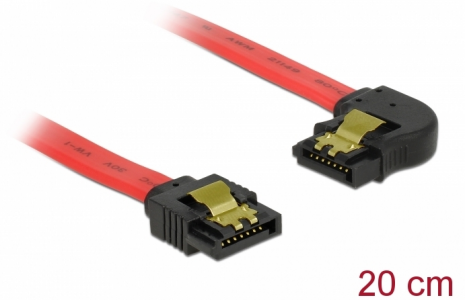

Delock SATA 6 Go/s Câble droit coudé à gauche 20 cm rouge

Description

Ce câble SATA Delock permet la connexion interne de différents périphériques SATA, tels que des disques durs, des cartes contrôleur ou des mémoires Flash. Il est conforme à la dernière norme et procure un taux de transfert de données jusqu'à 6 Gb/s. Il est rétrocompatible avec les précédentes versions SATA, mais ne peut alors atteindre que leur vitesse de transfert respective. En connectant ce câble à un disque dur, le câble est orienté vers la gauche. Les attaches métalliques sur les connecteurs garantissent que le câble s'enclenche en position de manière fiable.

N° produit 83962

EAN: 4043619839629

Pays d'origine: China

Emballage: Sac polyvalent à fermeture éclair

Détails techniques

- Connecteurs :
 - 1 x SATA 6 Gb/s à 7 broches femelle droit >
 - 1 x SATA 6 Gb/s 7 broches femelle coudé à gauche
- Avec attaches métalliques dorées
- Débit de données jusqu'à 6 Gb/s
- Rétrocompatible avec SATA 1,5 Go/s et 3 Go/s
- Jauge de câble : 26 AWG
- Couleur : rouge
- Longueur sans connecteurs : env. 20 cm

Connecteur 1:	1 x SATA 6 Gb/s 7 broches mâle droit
Connecteur 2:	1 x SATA 6 Gb/s 7 broches mâle coudé à gauche

Technical characteristics

Débit de données:	SATA jusqu'à 6 Go/s
-------------------	---------------------

Physical characteristics

Connector color:	noir
Couleur du câble:	rouge
Conductor gauge:	26 AWG
Longueur:	20 cm