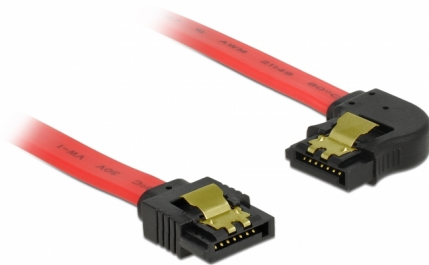

Delock Kabel SATA, 6 Gb/s, přímý na pravouhly doleva, 30 cm, červený

Popis

Tento SATA kabel od Delocku umožňuje interní připojení různých SATA zařízení, např. HDD, karty s řadiči nebo Flash paměti. Vyhovuje poslednímu standardu a poskytuje přenosovou rychlost data ž do 6 Gb/s. Je zpětně kompatibilní s předešlými SATA verzemi, ale pak může dosáhnout pouze příslušné přenosové rychlosti. Při připojování tohoto kabelu k HDD je kabel vyveden vlevo. Kovové spony na konektorech zajišťují, aby kabel spolehlivě zapadl na své místo.

30 cm

Číslo produktu 83963

EAN: 4043619839636

Země původu: China

Balení: Plastová taška se zipem

Technické detaily

- Konektor:
 - 1 x 7 pin SATA 6 Gb/s samice přímý >
 - 1 x 7 pin SATA 6 Gb/s samice pravouhly vlevo
- Se zlatým kovovým klipem
- Rychlost přenosu dat až 6 Gb/s
- Zpětně kompatibilní s SATA 1,5 Gb/s, 3 Gb/s
- Průřez kabelu: 26 AWG
- Barva: červená
- Délka bez konektorů: cca. 30 cm

Konektor 1:	1 x 7 pin SATA 6 Gb/s samec přímý
Konektor 2:	1 x 7 pin SATA 6 Gb/s samec pravoúhlý vlevo

Technical characteristics

Rychlost přenosu dat:	SATA až do 6 Gb/s
-----------------------	-------------------

Physical characteristics

Connector color:	černá
Barva kabelu:	červená
Conductor gauge:	26 AWG
Délka:	30 cm