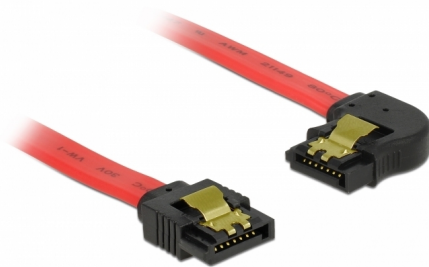

# Delock SATA 6 Go/s Câble droit coudé à gauche 30 cm rouge

## Description

Ce câble SATA Delock permet la connexion interne de différents périphériques SATA, tels que des disques durs, des cartes contrôleur ou des mémoires Flash. Il est conforme à la dernière norme et procure un taux de transfert de données jusqu'à 6 Gb/s. Il est rétrocompatible avec les précédentes versions SATA, mais ne peut alors atteindre que leur vitesse de transfert respective. En connectant ce câble à un disque dur, le câble est orienté vers la gauche. Les attaches métalliques sur les connecteurs garantissent que le câble s'enclenche en position de manière fiable.

30 cm

**N° produit 83963**

EAN: 4043619839636

Pays d'origine: China

Emballage: Sac polyvalent à fermeture éclair

## Détails techniques

- Connecteurs :
  - 1 x SATA 6 Gb/s à 7 broches femelle droit >
  - 1 x SATA 6 Gb/s 7 broches femelle coudé à gauche
- Avec attaches métalliques dorées
- Débit de données jusqu'à 6 Gb/s
- Rétrocompatible avec SATA 1,5 Go/s et 3 Go/s
- Jauge de câble : 26 AWG
- Couleur : rouge
- Longueur sans connecteurs : env. 30 cm