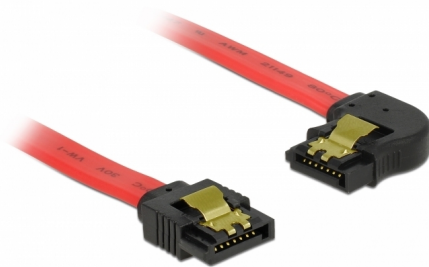

Delock Kabel SATA 6 Gb/s prosty skierowany w lewo 30 cm czerwony

Opis

Ten przewód SATA firmy Delock umożliwia wykonanie wewnętrznego podłączenia różnych urządzeń SATA, np. dysków twardych, kontrolerów lub pamięci Flash. Jest on zgodny z najnowszym standardem i oferuje transfer danych z prędkością do 6 Gb/s. Zapewnia on kompatybilność wsteczną do poprzednich wersji SATA, jednak wtedy może on uzyskać prędkość transferu odpowiednią dla danej wersji. W przypadku podłączenia tego przewodu do dysku twardego zostanie on doprowadzony z lewej strony. Metalowe zaczepty występujące na złączach zapewniają solidne zatrzaśnięcie się przewodu w odpowiednim miejscu.

30 cm

Numer artykułu 83963

EAN: 4043619839636

Kraj pochodzenia: China

Opakowanie: Torba na zamek błyskawiczny

Szczegóły techniczne

- Złącze:
 - 1 x 7-pinowe SATA 6 Gb/s żeński proste >
 - 1 x 7-pinowe SATA 6 Gb/s żeński, kątowne, lewostronne
- Ze złotymi metalowymi zaczeptami
- Szybkość transmisji danych do 6 Gb/s
- Wsteczna zgodność z SATA 1,5 Gb/s, 3 Gb/s
- Rodzaj kabla: 26 AWG
- Kolor: czerwony
- Długość bez złączami: ok. 30 cm

Złącze 1:	1 x 7-pinowe SATA 6 Gb/s męski proste
Złącze 2:	1 x 7-pinowe SATA 6 Gb/s męski, kątowe, lewostronne

Technical characteristics

Szybkość transmisji danych:	SATA do 6 Gb/s
-----------------------------	----------------

Physical characteristics

Connector color:	czarny
Kolor przewodu:	czerwony
Conductor gauge:	26 AWG
Długość:	30 cm