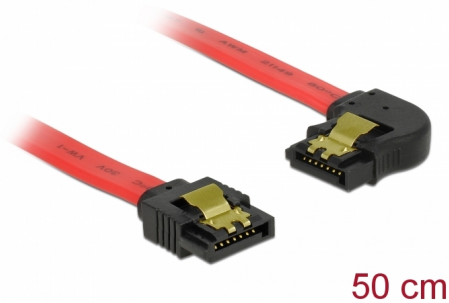

# Delock Kabel SATA, 6 Gb/s, přímý na pravouhly doleva, 50 cm, červený

## Popis

Tento SATA kabel od Delocku umožňuje interní připojení různých SATA zařízení, např. HDD, karty s řadiči nebo Flash paměti. Vyhovuje poslednímu standardu a poskytuje přenosovou rychlost data ž do 6 Gb/s. Je zpětně kompatibilní s předešlými SATA verzemi, ale pak může dosáhnout pouze příslušné přenosové rychlosti. Při připojování tohoto kabelu k HDD je kabel vyveden vlevo. Kovové spony na konektorech zajišťují, aby kabel spolehlivě zapadl na své místo.

## Technické detaily

- Konektor:
  - 1 x 7 pin SATA 6 Gb/s samice přímý >
  - 1 x 7 pin SATA 6 Gb/s samice pravouhly vlevo
- Se zlatým kovovým klipem
- Rychlost přenosu dat až 6 Gb/s
- Zpětně kompatibilní s SATA 1,5 Gb/s, 3 Gb/s
- Průřez kabelu: 26 AWG
- Barva: červená
- Délka bez konektorů: cca. 50 cm

## Physical characteristics

Connector color:	černá
Barva kabelu:	červená
Conductor gauge:	26 AWG
Délka:	50 cm