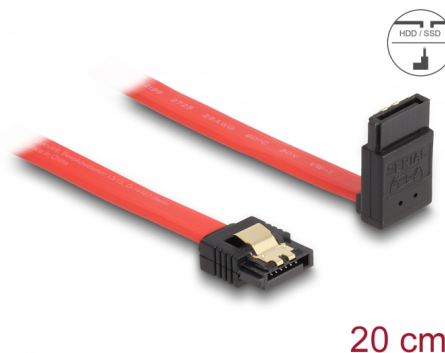

Delock Kabel SATA, 6 Gb/s, přímý na pravoúhlý nahoru, 20 cm, červený

Popis

Tento SATA kabel od Delocku umožňuje interní připojení různých SATA zařízení, např. HDD, karty s řadiči nebo Flash paměti. Vyhovuje poslednímu standardu a poskytuje přenosovou rychlost data ž do 6 Gb/s. Je zpětně kompatibilní s předešlými SATA verzemi, ale pak může dosáhnout pouze příslušné přenosové rychlosti. Při připojování tohoto kabelu k HDD je kabel vyveden nahoru. Kovové spony na konektorech zajišťují, aby kabel spolehlivě zapadl na své místo.

20 cm

Číslo produktu 83972

EAN: 4043619839728

Země původu: China

Balení: Plastová taška se zipem

Technické detaily

- Konektor:
 - 1 x 7 pin SATA 6 Gb/s samice přímý >
 - 1 x 7 pin SATA 6 Gb/s samice pravoúhlý nahoru
- Se zlatým kovovým klipem
- Rychlost přenosu dat až 6 Gb/s
- Zpětně kompatibilní s SATA 1,5 Gb/s, 3 Gb/s
- Průřez kabelu: 26 AWG
- Barva: červená
- Délka bez konektorů: cca. 20 cm

Konektor 1:	1 x 7 pin SATA 6 Gb/s samec přímý
Konektor 2:	1 x 7 pin SATA 6 Gb/s samec pravoúhlý nahoru

Technical characteristics

Rychlost přenosu dat:	SATA až do 6 Gb/s
-----------------------	-------------------

Physical characteristics

Connector color:	černá
Barva kabelu:	červená
Conductor gauge:	26 AWG
Délka:	20 cm