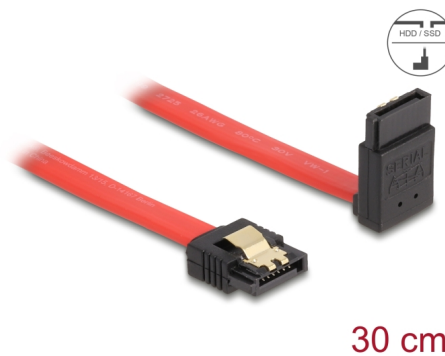

# Delock Kabel SATA, 6 Gb/s, přímý na pravoúhlý nahoru, 30 cm, červený

## Popis

Tento SATA kabel od Delocku umožňuje interní připojení různých SATA zařízení, např. HDD, karty s řadiči nebo Flash paměti. Vyhovuje poslednímu standardu a poskytuje přenosovou rychlost data ž do 6 Gb/s. Je zpětně kompatibilní s předešlými SATA verzemi, ale pak může dosáhnout pouze příslušné přenosové rychlosti. Při připojování tohoto kabelu k HDD je kabel vyveden nahoru. Kovové spony na konektorech zajišťují, aby kabel spolehlivě zapadl na své místo.

## Technické detaily

- Konektor:
  - 1 x 7 pin SATA 6 Gb/s samice přímý >
  - 1 x 7 pin SATA 6 Gb/s samice pravoúhlý nahoru
- Se zlatým kovovým klipem
- Rychlost přenosu dat až 6 Gb/s
- Zpětně kompatibilní s SATA 1,5 Gb/s, 3 Gb/s
- Průřez kabelu: 26 AWG
- Barva: červená
- Délka bez konektorů: cca. 30 cm

## Physical characteristics

Connector color:	černá
Barva kabelu:	červená
Conductor gauge:	26 AWG
Délka:	30 cm