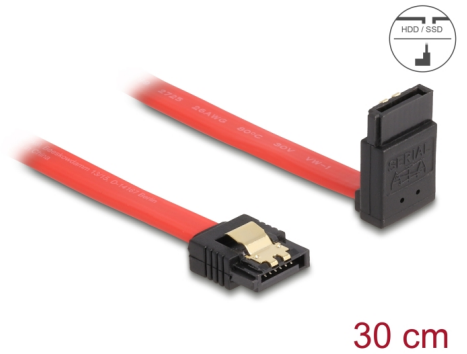

# Delock SATA 6 Go/s Câble droit coudé vers le haut 30 cm rouge

## Description

Ce câble SATA Delock permet la connexion interne de différents périphériques SATA, tels que des disques durs, des cartes contrôleur ou des mémoires Flash. Il est conforme à la dernière norme et procure un taux de transfert de données jusqu'à 6 Gb/s. Il est rétrocompatible avec les précédentes versions SATA, mais ne peut alors atteindre que leur vitesse de transfert respective. En connectant ce câble à un disque dur, le câble est orienté vers le haut. Les attaches métalliques sur les connecteurs garantissent que le câble s'enclenche en position de manière fiable.

**N° produit 83973**

EAN: 4043619839735

Pays d'origine: China

Emballage: Sac polyvalent à fermeture éclair

## Détails techniques

- Connecteurs :
  - 1 x SATA 6 Gb/s à 7 broches femelle droit >
  - 1 x SATA 6 Gb/s 7 broches femelle coudé vers le haut
- Avec attaches métalliques dorées
- Débit de données jusqu'à 6 Gb/s
- Rétrocompatible avec SATA 1,5 Go/s et 3 Go/s
- Jauge de câble : 26 AWG
- Couleur : rouge
- Longueur sans connecteurs: env. 30 cm