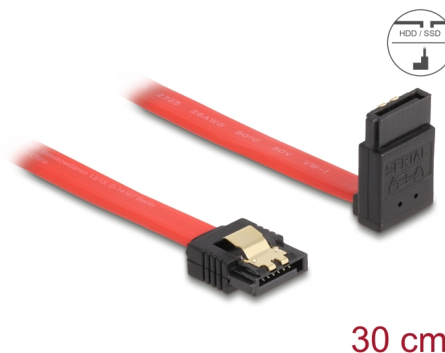

Delock Kabel SATA 6 Gb/s prosty skierowany do góry 30 cm czerwony

Opis

Ten przewód SATA firmy Delock umożliwia wykonanie wewnętrznego podłączenia różnych urządzeń SATA, np. dysków twardych, kontrolerów lub pamięci Flash. Jest on zgodny z najnowszym standardem i oferuje transfer danych z prędkością do 6 Gb/s. Zapewnia on kompatybilność wsteczną do poprzednich wersji SATA, jednak wtedy może on uzyskać prędkość transferu odpowiednią dla danej wersji. W przypadku podłączenia tego przewodu do dysku twardego zostanie on doprowadzony do góry. Metalowe zaczepty występujące na złączach zapewniają solidne zatrzaśnięcie się przewodu w odpowiednim miejscu.

30 cm

Numer artykułu 83973

EAN: 4043619839735

Kraj pochodzenia: China

Opakowanie: Torba na zamek błyskawiczny

Szczegóły techniczne

- Złącze:
 - 1 x 7-pinowe SATA 6 Gb/s żeński proste >
 - 1 x 7-pinowe SATA 6 Gb/s żeński, wygięte pod kątem do góry
- Ze złotymi metalowymi zaczeptami
- Szybkość transmisji danych do 6 Gb/s
- Wsteczna zgodność z SATA 1,5 Gb/s, 3 Gb/s
- Rodzaj kabla: 26 AWG
- Kolor: czerwony
- Długość bez złączami: ok. 30 cm

Złącze 1:	1 x 7-pinowe SATA 6 Gb/s męski proste
Złącze 2:	1 x 7-pinowe SATA 6 Gb/s męski, wygięte pod kątem do góry

Technical characteristics

Szybkość transmisji danych:	SATA do 6 Gb/s
-----------------------------	----------------

Physical characteristics

Connector color:	czarny
Kolor przewodu:	czerwony
Conductor gauge:	26 AWG
Długość:	30 cm