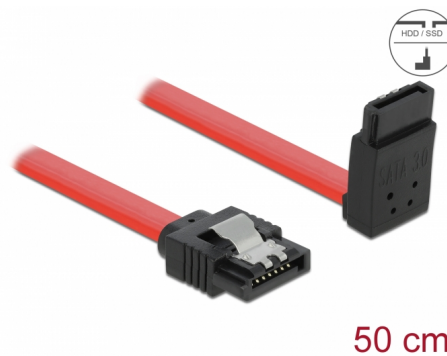

Delock Kabel SATA, 6 Gb/s, přímý na pravoúhlý nahoru, 50 cm, červený

Popis

Tento SATA kabel od Delocku umožňuje interní připojení různých SATA zařízení, např. HDD, karty s řadiči nebo Flash paměti. Vyhovuje poslednímu standardu a poskytuje přenosovou rychlost data ž do 6 Gb/s. Je zpětně kompatibilní s předešlými SATA verzemi, ale pak může dosáhnout pouze příslušné přenosové rychlosti. Při připojování tohoto kabelu k HDD je kabel vyveden nahoru. Kovové spony na konektorech zajišťují, aby kabel spolehlivě zapadl na své místo.

50 cm

Číslo produktu 83974

EAN: 4043619839742

Země původu: China

Balení: Plastová taška se zipem

Technické detaily

- Konektor:
 - 1 x 7 pin SATA 6 Gb/s samice přímý >
 - 1 x 7 pin SATA 6 Gb/s samice pravoúhlý nahoru
- Se zlatým kovovým klipem
- Rychlost přenosu dat až 6 Gb/s
- Zpětně kompatibilní s SATA 1,5 Gb/s, 3 Gb/s
- Průřez kabelu: 26 AWG
- Barva: červená
- Délka bez konektorů: cca. 50 cm

Konektor 1:	1 x 7 pin SATA 6 Gb/s samec přímý
Konektor 2:	1 x 7 pin SATA 6 Gb/s samec pravoúhlý nahoru

Technical characteristics

Rychlost přenosu dat:	SATA až do 6 Gb/s
-----------------------	-------------------

Physical characteristics

Connector color:	černá
Barva kabelu:	červená
Conductor gauge:	26 AWG
Délka:	50 cm