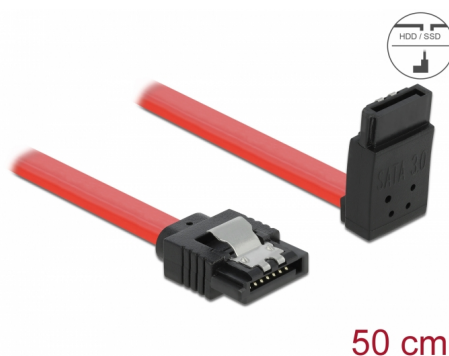

Delock SATA 6 Go/s Câble droit coudé vers le haut 50 cm rouge

Description

Ce câble SATA Delock permet la connexion interne de différents périphériques SATA, tels que des disques durs, des cartes contrôleur ou des mémoires Flash. Il est conforme à la dernière norme et procure un taux de transfert de données jusqu'à 6 Gb/s. Il est rétrocompatible avec les précédentes versions SATA, mais ne peut alors atteindre que leur vitesse de transfert respective. En connectant ce câble à un disque dur, le câble est orienté vers le haut. Les attaches métalliques sur les connecteurs garantissent que le câble s'enclenche en position de manière fiable.

N° produit 83974

EAN: 4043619839742

Pays d'origine: China

Emballage: Sac polyvalent à fermeture éclair

Détails techniques

- Connecteurs :
 - 1 x SATA 6 Gb/s à 7 broches femelle droit >
 - 1 x SATA 6 Gb/s 7 broches femelle coudé vers le haut
- Avec attaches métalliques dorées
- Débit de données jusqu'à 6 Gb/s
- Rétrocompatible avec SATA 1,5 Go/s et 3 Go/s
- Jauge de câble : 26 AWG
- Couleur : rouge
- Longueur sans connecteurs : env. 50 cm

Connecteur 1:	1 x SATA 6 Gb/s 7 broches mâle droit
Connecteur 2:	1 x SATA 6 Gb/s 7 broches mâle coudé vers le haut

Technical characteristics

Débit de données:	SATA jusqu'à 6 Go/s
-------------------	---------------------

Physical characteristics

Connector color:	noir
Couleur du câble:	rouge
Conductor gauge:	26 AWG
Longueur:	50 cm