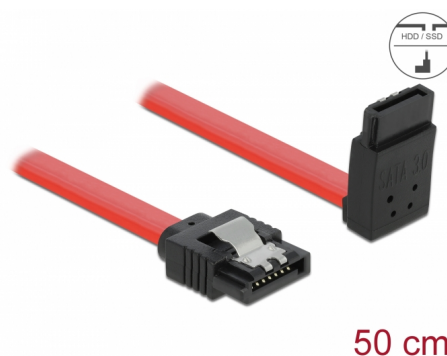

# Delock Kabel SATA 6 Gb/s prosty skierowany do góry 50 cm czerwony

## Opis

Ten przewód SATA firmy Delock umożliwia wykonanie wewnętrznego podłączenia różnych urządzeń SATA, np. dysków twardych, kontrolerów lub pamięci Flash. Jest on zgodny z najnowszym standardem i oferuje transfer danych z prędkością do 6 Gb/s. Zapewnia on kompatybilność wsteczną do poprzednich wersji SATA, jednak wtedy może on uzyskać prędkość transferu odpowiednią dla danej wersji. W przypadku podłączenia tego przewodu do dysku twardego zostanie on doprowadzony do góry. Metalowe zaczepty występujące na złączach zapewniają solidne zatrzaśnięcie się przewodu w odpowiednim miejscu.

## Szczegóły techniczne

- Złącze:
  - 1 x 7-pinowe SATA 6 Gb/s żeński proste >
  - 1 x 7-pinowe SATA 6 Gb/s żeński, wygięte pod kątem do góry
- Ze złotymi metalowymi zaczeptami
- Szybkość transmisji danych do 6 Gb/s
- Wsteczna zgodność z SATA 1,5 Gb/s, 3 Gb/s
- Rodzaj kabla: 26 AWG
- Kolor: czerwony
- Długość bez złączami: ok. 50 cm

## Physical characteristics

Connector color:	czarny
Kolor przewodu:	czerwony
Conductor gauge:	26 AWG
Długość:	50 cm