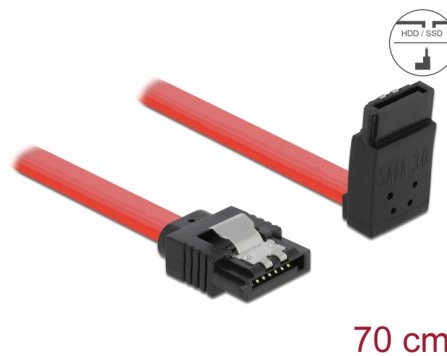

Delock Kabel SATA, 6 Gb/s, přímý na pravoúhlý nahoru, 70 cm, červený

Popis

Tento SATA kabel od Delocku umožňuje interní připojení různých SATA zařízení, např. HDD, karty s řadiči nebo Flash paměti. Vyhovuje poslednímu standardu a poskytuje přenosovou rychlost data ž do 6 Gb/s. Je zpětně kompatibilní s předešlými SATA verzemi, ale pak může dosáhnout pouze příslušné přenosové rychlosti. Při připojování tohoto kabelu k HDD je kabel vyveden nahoru. Kovové spony na konektorech zajišťují, aby kabel spolehlivě zapadl na své místo.

70 cm

Číslo produktu 83975

EAN: 4043619839759

Země původu: China

Balení: Plastová taška se zipem

Technické detaily

- Konektor:
 - 1 x 7 pin SATA 6 Gb/s samice přímý >
 - 1 x 7 pin SATA 6 Gb/s samice pravoúhlý nahoru
- Se zlatým kovovým klipem
- Rychlost přenosu dat až 6 Gb/s
- Zpětně kompatibilní s SATA 1,5 Gb/s, 3 Gb/s
- Průřez kabelu: 26 AWG
- Barva: červená
- Délka bez konektorů: cca. 70 cm

Konektor 1:	1 x 7 pin SATA 6 Gb/s samec přímý
Konektor 2:	1 x 7 pin SATA 6 Gb/s samec pravoúhlý nahoru

Technical characteristics

Rychlost přenosu dat:	SATA až do 6 Gb/s
-----------------------	-------------------

Physical characteristics

Connector color:	černá
Barva kabelu:	červená
Conductor gauge:	26 AWG
Délka:	70 cm