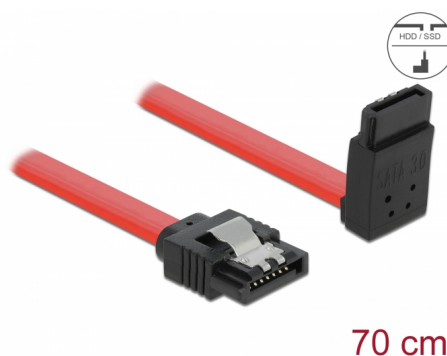

Delock SATA 6 Go/s Câble droit coudé vers le haut 70 cm rouge

Description

Ce câble SATA Delock permet la connexion interne de différents périphériques SATA, tels que des disques durs, des cartes contrôleur ou des mémoires Flash. Il est conforme à la dernière norme et procure un taux de transfert de données jusqu'à 6 Gb/s. Il est rétrocompatible avec les précédentes versions SATA, mais ne peut alors atteindre que leur vitesse de transfert respective. En connectant ce câble à un disque dur, le câble est orienté vers le haut. Les attaches métalliques sur les connecteurs garantissent que le câble s'enclenche en position de manière fiable.

70 cm

N° produit 83975

EAN: 4043619839759

Pays d'origine: China

Emballage: Sac polyvalent à fermeture éclair

Détails techniques

- Connecteurs :
 - 1 x SATA 6 Gb/s à 7 broches femelle droit >
 - 1 x SATA 6 Gb/s 7 broches femelle coudé vers le haut
- Avec attaches métalliques dorées
- Débit de données jusqu'à 6 Gb/s
- Rétrocompatible avec SATA 1,5 Go/s et 3 Go/s
- Jauge de câble : 26 AWG
- Couleur : rouge
- Longueur sans connecteurs: env. 70 cm

Connecteur 1:	1 x SATA 6 Gb/s 7 broches mâle droit
Connecteur 2:	1 x SATA 6 Gb/s 7 broches mâle coudé vers le haut

Technical characteristics

Débit de données:	SATA jusqu'à 6 Go/s
-------------------	---------------------

Physical characteristics

Connector color:	noir
Couleur du câble:	rouge
Conductor gauge:	26 AWG
Longueur:	70 cm