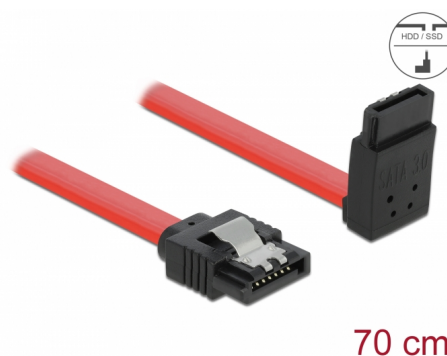

Delock Kabel SATA 6 Gb/s prosty skierowany do góry 70 cm czerwony

Opis

Ten przewód SATA firmy Delock umożliwia wykonanie wewnętrznego podłączenia różnych urządzeń SATA, np. dysków twardych, kontrolerów lub pamięci Flash. Jest on zgodny z najnowszym standardem i oferuje transfer danych z prędkością do 6 Gb/s. Zapewnia on kompatybilność wsteczną do poprzednich wersji SATA, jednak wtedy może on uzyskać prędkość transferu odpowiednią dla danej wersji. W przypadku podłączenia tego przewodu do dysku twardego zostanie on doprowadzony do góry. Metalowe zaczepty występujące na złączach zapewniają solidne zatrzaśnięcie się przewodu w odpowiednim miejscu.

70 cm

Numer artykułu 83975

EAN: 4043619839759

Kraj pochodzenia: China

Opakowanie: Torba na zamek błyskawiczny

Szczegóły techniczne

- Złącze:
 - 1 x 7-pinowe SATA 6 Gb/s żeński proste >
 - 1 x 7-pinowe SATA 6 Gb/s żeński, wygięte pod kątem do góry
- Ze złotymi metalowymi zaczeptami
- Szybkość transmisji danych do 6 Gb/s
- Wsteczna zgodność z SATA 1,5 Gb/s, 3 Gb/s
- Rodzaj kabla: 26 AWG
- Kolor: czerwony
- Długość bez złączami: ok. 70 cm

Złącze 1:	1 x 7-pinowe SATA 6 Gb/s męski proste
Złącze 2:	1 x 7-pinowe SATA 6 Gb/s męski, wygięte pod kątem do góry

Technical characteristics

Szybkość transmisji danych:	SATA do 6 Gb/s
-----------------------------	----------------

Physical characteristics

Connector color:	czarny
Kolor przewodu:	czerwony
Conductor gauge:	26 AWG
Długość:	70 cm