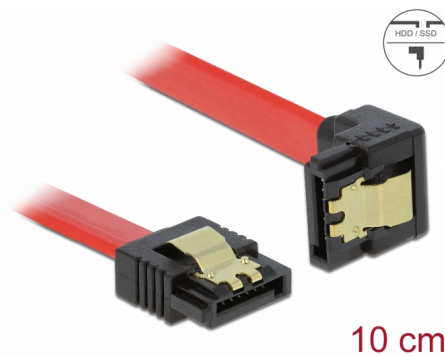

Delock Kabel SATA, 6 Gb/s, přímý na pravoúhlý dolů, 10 cm, červený

Popis

Tento SATA kabel od Delocku umožňuje interní připojení různých SATA zařízení, např. HDD, karty s řadiči nebo Flash paměti. Vyhovuje poslednímu standardu a poskytuje přenosovou rychlost data ž do 6 Gb/s. Je zpětně kompatibilní s předešlými SATA verzemi, ale pak může dosáhnout pouze příslušné přenosové rychlosti. Při připojování tohoto kabelu k HDD je kabel vyveden dolů. Kovové spony na konektorech zajišťují, aby kabel spolehlivě zapadl na své místo.

Číslo produktu 83976

EAN: 4043619839766

Země původu: China

Balení: Plastová taška se zipem

Technické detaily

- Konektor:
 - 1 x 7 pin SATA 6 Gb/s samice přímý >
 - 1 x 7 pin SATA 6 Gb/s samice pravoúhlý dolů
- Se zlatým kovovým klipem
- Rychlost přenosu dat až 6 Gb/s
- Zpětně kompatibilní s SATA 1,5 Gb/s, 3 Gb/s
- Průřez kabelu: 26 AWG
- Barva: červená
- Délka bez konektorů: cca. 10 cm

Konektor 1:	1 x 7 pin SATA 6 Gb/s samec přímý
Konektor 2:	1 x 7 pin SATA 6 Gb/s samec pravoúhlý dolů

Technical characteristics

Rychlost přenosu dat:	SATA až do 6 Gb/s
-----------------------	-------------------

Physical characteristics

Connector color:	černá
Barva kabelu:	červená
Conductor gauge:	26 AWG
Délka:	10 cm