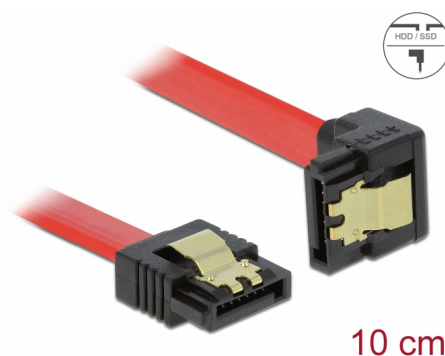

Delock SATA 6 Go/s Câble droit coudé vers le bas 10 cm rouge

Description

Ce câble SATA Delock permet la connexion interne de différents périphériques SATA, tels que des disques durs, des cartes contrôleur ou des mémoires Flash. Il est conforme à la dernière norme et procure un taux de transfert de données jusqu'à 6 Gb/s. Il est rétrocompatible avec les précédentes versions SATA, mais ne peut alors atteindre que leur vitesse de transfert respective. En connectant ce câble à un disque dur, le câble est orienté vers le bas. Les attaches métalliques sur les connecteurs garantissent que le câble s'enclenche en position de manière fiable.

N° produit 83976

EAN: 4043619839766

Pays d'origine: China

Emballage: Sac polyvalent à fermeture éclair

Détails techniques

- Connecteurs :
 - 1 x SATA 6 Gb/s à 7 broches femelle droit >
 - 1 x SATA 6 Gb/s 7 broches femelle coudé vers le bas
- Avec attaches métalliques dorées
- Débit de données jusqu'à 6 Gb/s
- Rétrocompatible avec SATA 1,5 Go/s et 3 Go/s
- Jauge de câble : 26 AWG
- Couleur : rouge
- Longueur sans connecteurs: env. 10 cm

Connecteur 1:	1 x SATA 6 Gb/s 7 broches mâle droit
Connecteur 2:	1 x SATA 6 Gb/s 7 broches mâle coudé vers le bas

Technical characteristics

Débit de données:	SATA jusqu'à 6 Go/s
-------------------	---------------------

Physical characteristics

Connector color:	noir
Couleur du câble:	rouge
Conductor gauge:	26 AWG
Longueur:	10 cm