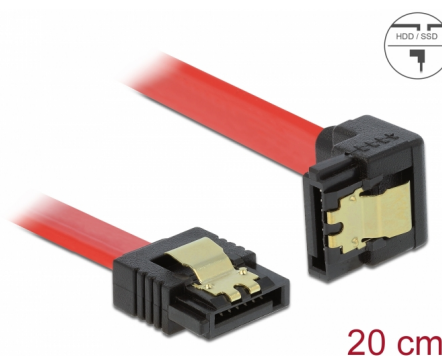

Delock Kabel SATA, 6 Gb/s, přímý na pravoúhlý dolů, 20 cm, červený

Popis

Tento SATA kabel od Delocku umožňuje interní připojení různých SATA zařízení, např. HDD, karty s řadiči nebo Flash paměti. Vyhovuje poslednímu standardu a poskytuje přenosovou rychlost data ž do 6 Gb/s. Je zpětně kompatibilní s předešlými SATA verzemi, ale pak může dosáhnout pouze příslušné přenosové rychlosti. Při připojování tohoto kabelu k HDD je kabel vyveden dolů. Kovové spony na konektorech zajišťují, aby kabel spolehlivě zapadl na své místo.

20 cm

Číslo produktu 83977

EAN: 4043619839773

Země původu: China

Balení: Plastová taška se zipem

Technické detaily

- Konektor:
 - 1 x 7 pin SATA 6 Gb/s samice přímý >
 - 1 x 7 pin SATA 6 Gb/s samice pravoúhlý dolů
- Se zlatým kovovým klipem
- Rychlost přenosu dat až 6 Gb/s
- Zpětně kompatibilní s SATA 1,5 Gb/s, 3 Gb/s
- Průřez kabelu: 26 AWG
- Barva: červená
- Délka bez konektorů: cca. 20 cm

Konektor 1:	1 x 7 pin SATA 6 Gb/s samec přímý
Konektor 2:	1 x 7 pin SATA 6 Gb/s samec pravoúhlý dolů

Technical characteristics

Rychlost přenosu dat:	SATA až do 6 Gb/s
-----------------------	-------------------

Physical characteristics

Connector color:	černá
Barva kabelu:	červená
Conductor gauge:	26 AWG
Délka:	20 cm