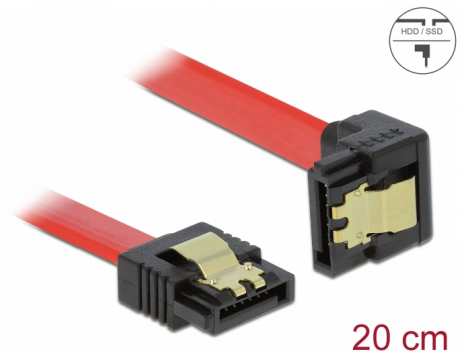

Delock SATA 6 Go/s Câble droit coudé vers le bas 20 cm rouge

Description

Ce câble SATA Delock permet la connexion interne de différents périphériques SATA, tels que des disques durs, des cartes contrôleur ou des mémoires Flash. Il est conforme à la dernière norme et procure un taux de transfert de données jusqu'à 6 Gb/s. Il est rétrocompatible avec les précédentes versions SATA, mais ne peut alors atteindre que leur vitesse de transfert respective. En connectant ce câble à un disque dur, le câble est orienté vers le bas. Les attaches métalliques sur les connecteurs garantissent que le câble s'enclenche en position de manière fiable.

N° produit 83977

EAN: 4043619839773

Pays d'origine: China

Emballage: Sac polyvalent à fermeture éclair

Détails techniques

- Connecteurs :
 - 1 x SATA 6 Gb/s à 7 broches femelle droit >
 - 1 x SATA 6 Gb/s 7 broches femelle coudé vers le bas
- Avec attaches métalliques dorées
- Débit de données jusqu'à 6 Gb/s
- Rétrocompatible avec SATA 1,5 Go/s et 3 Go/s
- Jauge de câble : 26 AWG
- Couleur : rouge
- Longueur sans connecteurs : env. 20 cm

Connecteur 1:	1 x SATA 6 Gb/s 7 broches mâle droit
Connecteur 2:	1 x SATA 6 Gb/s 7 broches mâle coudé vers le bas

Technical characteristics

Débit de données:	SATA jusqu'à 6 Go/s
-------------------	---------------------

Physical characteristics

Connector color:	noir
Couleur du câble:	rouge
Conductor gauge:	26 AWG
Longueur:	20 cm