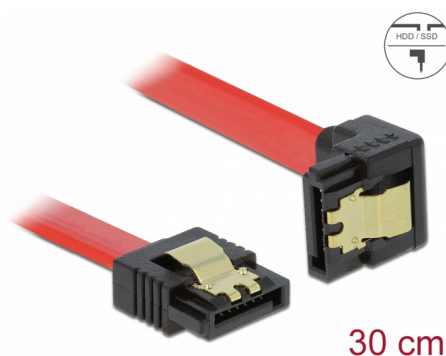

Delock Kabel SATA, 6 Gb/s, přímý na pravoúhlý dolů, 30 cm, červený

Popis

Tento SATA kabel od Delocku umožňuje interní připojení různých SATA zařízení, např. HDD, karty s řadiči nebo Flash paměti. Vyhovuje poslednímu standardu a poskytuje přenosovou rychlost data ž do 6 Gb/s. Je zpětně kompatibilní s předešlými SATA verzemi, ale pak může dosáhnout pouze příslušné přenosové rychlosti. Při připojování tohoto kabelu k HDD je kabel vyveden dolů. Kovové spony na konektorech zajišťují, aby kabel spolehlivě zapadl na své místo.

30 cm

Číslo produktu 83978

EAN: 4043619839780

Země původu: China

Balení: Plastová taška se zipem

Technické detaily

- Konektor:
 - 1 x 7 pin SATA 6 Gb/s samice přímý >
 - 1 x 7 pin SATA 6 Gb/s samice pravoúhlý dolů
- Se zlatým kovovým klipem
- Rychlost přenosu dat až 6 Gb/s
- Zpětně kompatibilní s SATA 1,5 Gb/s, 3 Gb/s
- Průřez kabelu: 26 AWG
- Barva: červená
- Délka bez konektorů: cca. 30 cm

Konektor 1:	1 x 7 pin SATA 6 Gb/s samec přímý
Konektor 2:	1 x 7 pin SATA 6 Gb/s samec pravoúhlý dolů

Technical characteristics

Rychlost přenosu dat:	SATA až do 6 Gb/s
-----------------------	-------------------

Physical characteristics

Connector color:	černá
Barva kabelu:	červená
Conductor gauge:	26 AWG
Délka:	30 cm