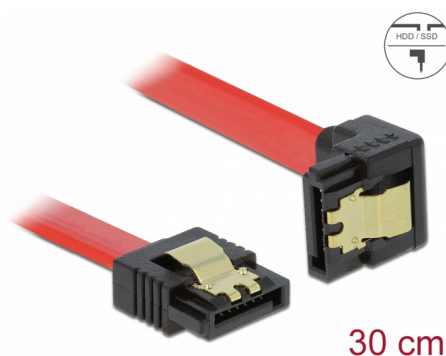

Delock SATA 6 Go/s Câble droit coudé vers le bas 30 cm rouge

Description

Ce câble SATA Delock permet la connexion interne de différents périphériques SATA, tels que des disques durs, des cartes contrôleur ou des mémoires Flash. Il est conforme à la dernière norme et procure un taux de transfert de données jusqu'à 6 Gb/s. Il est rétrocompatible avec les précédentes versions SATA, mais ne peut alors atteindre que leur vitesse de transfert respective. En connectant ce câble à un disque dur, le câble est orienté vers le bas. Les attaches métalliques sur les connecteurs garantissent que le câble s'enclenche en position de manière fiable.

N° produit 83978

EAN: 4043619839780

Pays d'origine: China

Emballage: Sac polyvalent à fermeture éclair

Détails techniques

- Connecteurs :
 - 1 x SATA 6 Gb/s à 7 broches femelle droit >
 - 1 x SATA 6 Gb/s 7 broches femelle coudé vers le bas
- Avec attaches métalliques dorées
- Débit de données jusqu'à 6 Gb/s
- Rétrocompatible avec SATA 1,5 Go/s et 3 Go/s
- Jauge de câble : 26 AWG
- Couleur : rouge
- Longueur sans connecteurs : env. 30 cm

Connecteur 1:	1 x SATA 6 Gb/s 7 broches mâle droit
Connecteur 2:	1 x SATA 6 Gb/s 7 broches mâle coudé vers le bas

Technical characteristics

Débit de données:	SATA jusqu'à 6 Go/s
-------------------	---------------------

Physical characteristics

Connector color:	noir
Couleur du câble:	rouge
Conductor gauge:	26 AWG
Longueur:	30 cm