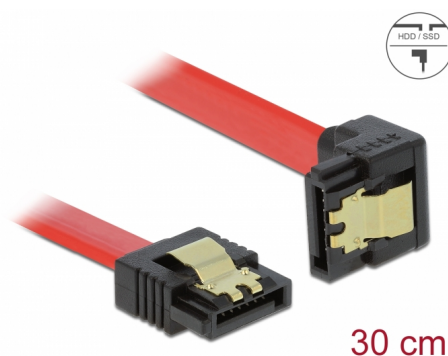

# Delock Kabel SATA 6 Gb/s prosty skierowany do dołu 30 cm czerwony

## Opis

Ten przewód SATA firmy Delock umożliwia wykonanie wewnętrznego podłączenia różnych urządzeń SATA, np. dysków twardych, kontrolerów lub pamięci Flash. Jest on zgodny z najnowszym standardem i oferuje transfer danych z prędkością do 6 Gb/s. Zapewnia on kompatybilność wsteczną do poprzednich wersji SATA, jednak wtedy może on uzyskać prędkość transferu odpowiednią dla danej wersji. W przypadku podłączenia tego przewodu do dysku twardego zostanie on doprowadzony do dołu. Metalowe zaczepty występujące na złączach zapewniają solidne zatrzaśnięcie się przewodu w odpowiednim miejscu.

## Szczegóły techniczne

- Złącze:
  - 1 x 7-pinowe SATA 6 Gb/s żeński proste >
  - 1 x 7-pinowe SATA 6 Gb/s żeński, wygięte pod kątem do dołu
- Ze złotymi metalowymi zaczeptami
- Szybkość transmisji danych do 6 Gb/s
- Wsteczna zgodność z SATA 1,5 Gb/s, 3 Gb/s
- Rodzaj kabla: 26 AWG
- Kolor: czerwony
- Długość bez złączami: ok. 30 cm

## Physical characteristics

Connector color:	czarny
Kolor przewodu:	czerwony
Conductor gauge:	26 AWG
Długość:	30 cm