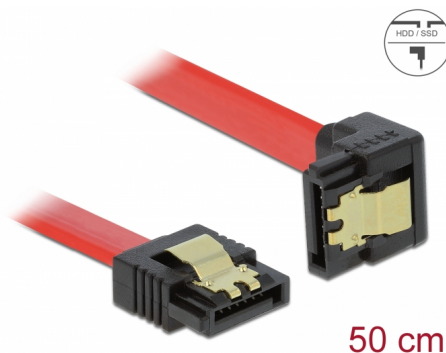

Delock Kabel SATA, 6 Gb/s, přímý na pravoúhlý dolů, 50 cm, červený

Popis

Tento SATA kabel od Delocku umožňuje interní připojení různých SATA zařízení, např. HDD, karty s řadiči nebo Flash paměti. Vyhovuje poslednímu standardu a poskytuje přenosovou rychlost data ž do 6 Gb/s. Je zpětně kompatibilní s předešlými SATA verzemi, ale pak může dosáhnout pouze příslušné přenosové rychlosti. Při připojování tohoto kabelu k HDD je kabel vyveden dolů. Kovové spony na konektorech zajišťují, aby kabel spolehlivě zapadl na své místo.

Číslo produktu 83979

EAN: 4043619839797

Země původu: China

Balení: Plastová taška se zipem

Technické detaily

- Konektor:
 - 1 x 7 pin SATA 6 Gb/s samice přímý >
 - 1 x 7 pin SATA 6 Gb/s samice pravoúhlý dolů
- Se zlatým kovovým klipem
- Rychlost přenosu dat až 6 Gb/s
- Zpětně kompatibilní s SATA 1,5 Gb/s, 3 Gb/s
- Průřez kabelu: 26 AWG
- Barva: červená
- Délka bez konektorů: cca. 50 cm

Konektor 1:	1 x 7 pin SATA 6 Gb/s samec přímý
Konektor 2:	1 x 7 pin SATA 6 Gb/s samec pravoúhlý dolů

Technical characteristics

Rychlost přenosu dat:	SATA až do 6 Gb/s
-----------------------	-------------------

Physical characteristics

Connector color:	černá
Barva kabelu:	červená
Conductor gauge:	26 AWG
Délka:	50 cm