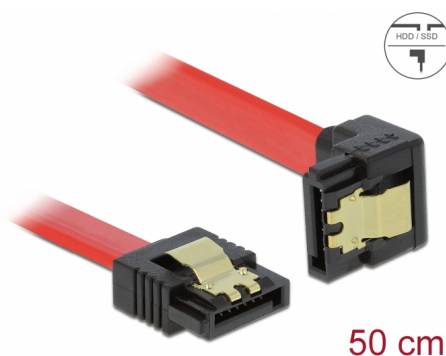

Delock Kabel SATA 6 Gb/s prosty skierowany do dołu 50 cm czerwony

Opis

Ten przewód SATA firmy Delock umożliwia wykonanie wewnętrznego podłączenia różnych urządzeń SATA, np. dysków twardych, kontrolerów lub pamięci Flash. Jest on zgodny z najnowszym standardem i oferuje transfer danych z prędkością do 6 Gb/s. Zapewnia on kompatybilność wsteczną do poprzednich wersji SATA, jednak wtedy może on uzyskać prędkość transferu odpowiednią dla danej wersji. W przypadku podłączenia tego przewodu do dysku twardego zostanie on doprowadzony do dołu. Metalowe zaczepty występujące na złączach zapewniają solidne zatrzaśnięcie się przewodu w odpowiednim miejscu.

50 cm

Numer artykułu 83979

EAN: 4043619839797

Kraj pochodzenia: China

Opakowanie: Torba na zamek błyskawiczny

Szczegóły techniczne

- Złącze:
 - 1 x 7-pinowe SATA 6 Gb/s żeński proste >
 - 1 x 7-pinowe SATA 6 Gb/s żeński, wygięte pod kątem do dołu
- Ze złotymi metalowymi zaczeptami
- Szybkość transmisji danych do 6 Gb/s
- Wsteczna zgodność z SATA 1,5 Gb/s, 3 Gb/s
- Rodzaj kabla: 26 AWG
- Kolor: czerwony
- Długość bez złączami: ok. 50 cm

Złącze 1:	1 x 7-pinowe SATA 6 Gb/s męski proste
Złącze 2:	1 x 7-pinowe SATA 6 Gb/s męski, wygięte pod kątem do dołu

Technical characteristics

Szybkość transmisji danych:	SATA do 6 Gb/s
-----------------------------	----------------

Physical characteristics

Connector color:	czarny
Kolor przewodu:	czerwony
Conductor gauge:	26 AWG
Długość:	50 cm