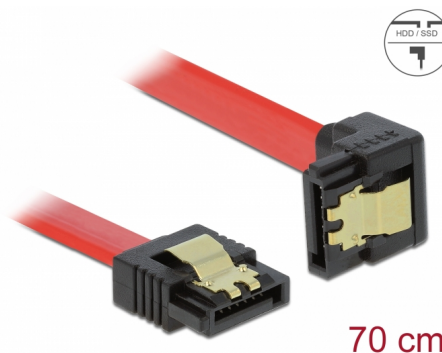

# Delock Kabel SATA, 6 Gb/s, přímý na pravoúhlý dolů, 70 cm, červený

## Popis

Tento SATA kabel od Delocku umožňuje interní připojení různých SATA zařízení, např. HDD, karty s řadiči nebo Flash paměti. Vyhovuje poslednímu standardu a poskytuje přenosovou rychlost data až do 6 Gb/s. Je zpětně kompatibilní s předešlými SATA verzemi, ale pak může dosáhnout pouze příslušné přenosové rychlosti. Při připojování tohoto kabelu k HDD je kabel vyveden dolů. Kovové spony na konektorech zajišťují, aby kabel spolehlivě zapadl na své místo.

## Technické detaily

- Konektor:
  - 1 x 7 pin SATA 6 Gb/s samice přímý >
  - 1 x 7 pin SATA 6 Gb/s samice pravoúhlý dolů
- Se zlatým kovovým klipem
- Rychlost přenosu dat až 6 Gb/s
- Zpětně kompatibilní s SATA 1,5 Gb/s, 3 Gb/s
- Průřez kabelu: 26 AWG
- Barva: červená
- Délka bez konektorů: cca. 70 cm

## Physical characteristics

Connector color:	černá
Barva kabelu:	červená
Conductor gauge:	26 AWG
Délka:	70 cm