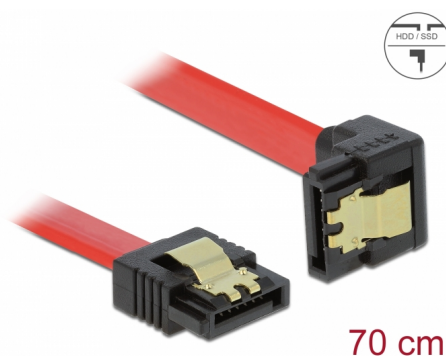

Delock SATA 6 Go/s Câble droit coudé vers le bas 70 cm rouge

Description

Ce câble SATA Delock permet la connexion interne de différents périphériques SATA, tels que des disques durs, des cartes contrôleur ou des mémoires Flash. Il est conforme à la dernière norme et procure un taux de transfert de données jusqu'à 6 Gb/s. Il est rétrocompatible avec les précédentes versions SATA, mais ne peut alors atteindre que leur vitesse de transfert respective. En connectant ce câble à un disque dur, le câble est orienté vers le bas. Les attaches métalliques sur les connecteurs garantissent que le câble s'enclenche en position de manière fiable.

N° produit 83980

EAN: 4043619839803

Pays d'origine: China

Emballage: Sac polyvalent à fermeture éclair

Détails techniques

- Connecteurs :
 - 1 x SATA 6 Gb/s à 7 broches femelle droit >
 - 1 x SATA 6 Gb/s 7 broches femelle coudé vers le bas
- Avec attaches métalliques dorées
- Débit de données jusqu'à 6 Gb/s
- Rétrocompatible avec SATA 1,5 Go/s et 3 Go/s
- Jauge de câble : 26 AWG
- Couleur : rouge
- Longueur sans connecteurs: env. 70 cm

Connecteur 1:	1 x SATA 6 Gb/s 7 broches mâle droit
Connecteur 2:	1 x SATA 6 Gb/s 7 broches mâle coudé vers le bas

Technical characteristics

Débit de données:	SATA jusqu'à 6 Go/s
-------------------	---------------------

Physical characteristics

Connector color:	noir
Couleur du câble:	rouge
Conductor gauge:	26 AWG
Longueur:	70 cm