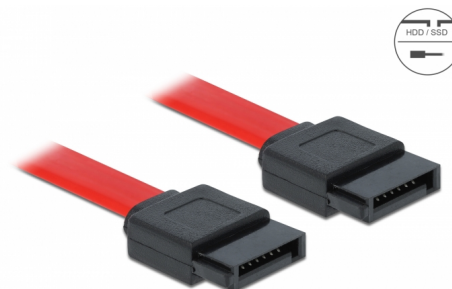

Delock Cable SATA 3 Gb/s de 70 cm rojo

Descripción

Este cable SATA de Delock permite la conexión interna de varios dispositivos SATA como, por ejemplo, unidades de disco duro, tarjetas controladoras o memorias Flash.

70 cm

Número de elemento 84209

EAN: 4043619842094

Pais de origen: China

Paquete: Bolsa de plástico con cremallera

Detalles técnicos

- Conectores:
 - 1 x SATA 3 Gb/s de 7 pines hembra recto >
 - 1 x SATA 3 Gb/s de 7 pines hembra recto
- Velocidades de transferencias de datos de hasta 3 Gb/s
- Compatible con SATA 1,5 Gb/s
- Valor normalizado del cable: 26 AWG
- Color: rojo
- Longitud sin conectores: aprox. 70 cm