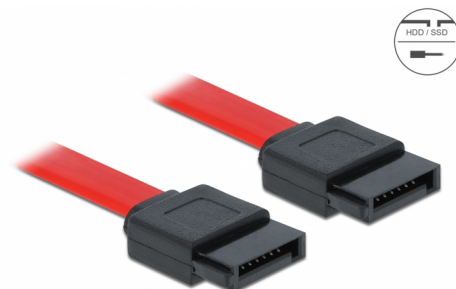

# Delock Kabel SATA 3 Gb/s 70 cm czerwony

## Opis

Ten przewód SATA firmy Delock umożliwia wykonanie wewnętrznego podłączenia różnych urządzeń SATA, np. dysków twardych, kontrolerów lub pamięci Flash.

70 cm

### Numer artykułu 84209

EAN: 4043619842094

Kraj pochodzenia: China

Opakowanie: Torba na zamek błyskawiczny

## Szczegóły techniczne

- Złącze:
  - 1 x 7-pinowe SATA 3 Gb/s żeński proste >
  - 1 x 7-pinowe SATA 3 Gb/s żeński proste
- Szybkość transmisji danych do 3 Gb/s
- Wsteczna zgodność z SATA 1,5 Gb/s
- Rodzaj kabla: 26 AWG
- Kolor: czerwony
- Długość bez złączami: ok. 70 cm