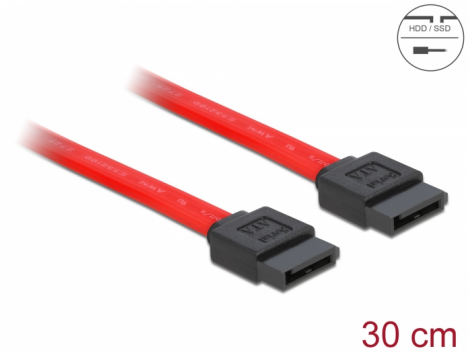

# Delock SATA 3 Gb/s Kabel 30 cm rot

## Beschreibung

Dieses SATA Kabel von Delock dient dem internen Anschluss verschiedener SATA Geräte, wie z. B. Festplatten, Controller Karten oder auch Flash Speicher.

**Artikel-Nr. 84247**

EAN: 4043619842476

## Technische Daten

- Anschlüsse:
  - 1 x SATA 3 Gb/s 7 Pin Buchse gerade >
  - 1 x SATA 3 Gb/s 7 Pin Buchse gerade
- Datentransferrate bis zu 3 Gb/s
- Abwärtskompatibel zu SATA 1,5 Gb/s
- Farbe: rot
- Länge ohne Anschlüsse: ca. 30 cm