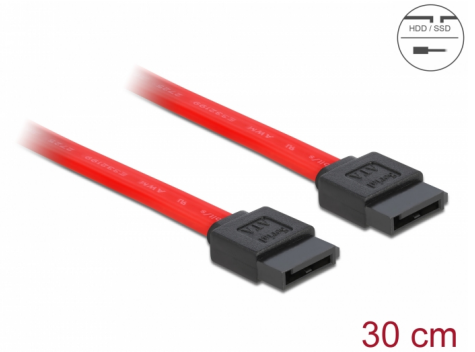

# Delock SATA 3 Go/s Câble 30 cm rouge

## Description

Ce câble SATA Delock permet la connexion interne de différents périphériques SATA, tels que des disques durs, des cartes contrôleur ou des mémoires Flash.

**N° produit 84247**

EAN: 4043619842476

## Détails techniques

- Connecteurs :
  - 1 x SATA 3 Gb/s à 7 broches femelle droit >
  - 1 x SATA 3 Gb/s à 7 broches femelle droit
- Débit de données jusqu'à 3 Go/s
- Rétrocompatible avec SATA 1,5 Go/s
- Couleur : rouge
- Longueur sans connecteurs : env. 30 cm