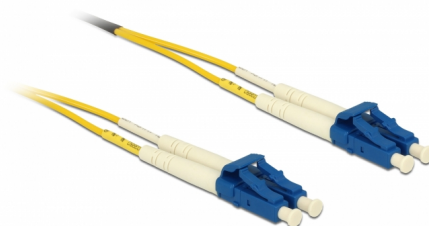

Delock Optický kabel LC > LC Single mód OS2 1 m

Popis

Tento optický kabel od Delocku může být použit pro připojení různých síťových zařízení, např. switch k media konvertoru.

1 m

Číslo produktu 84599

EAN: 4043619845996

Země původu: China

Balení: Plastová taška se zipem

Technické detaily

- Konektor:
 - 1 x LC Duplex >
 - 1 x LC Duplex
- Single mód OS2 kabel
- Vlákno: 9/125 μm
- Keramický kroužek se záslepkou proti prachu
- LS0H (bez halogenů)
- Barva: žlutá
- Délka včetně konektorů cca. 1 m

Systémové požadavky

- Jeden volný port LC duplex

Obsah balení

- Optický kabel

Příslušenství

General

Specifikace:	OS2
--------------	-----

Interface

Konektor 1:	1 x LC Duplex
Konektor 2:	1 x LC Duplex

Physical characteristics

Barva kabelu:	žlutá
Délka:	1 m