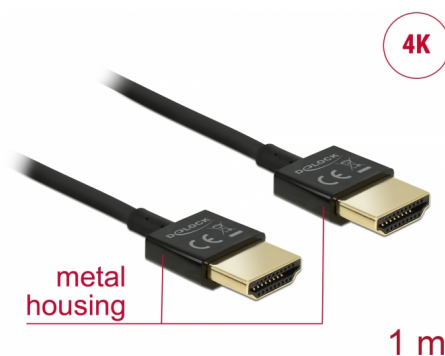

Delock Kabel High Speed HDMI s Ethernetem - HDMI-A samec > HDMI-A samec 3D 4K 1 m Slim High Quality

Popis

Tento High Quality High Speed kabel HDMI s Ethernetem od Delocku vyniká tenkým průměrem a krátkými konektory. Trojitě stínění kabelu kombinuje rychlý přenos dat stejně jako audio / video a připojení Ethernetu. Vzhledem k podpoře dosáhnout maximální šířku pásma 18 Gb/s, 4K obsahuje (maximální obnovovací kmitočet 60 Hz), 3D obsahuje pro 4K rozlišení (maximální obnovovací kmitočet 24 Hz) a pro 21:9 poměr stran v kině lze nyní zobrazit. Kabel umožňuje současný přenos dvou video kanálů pro zobrazení video steamů pro dva uživatele na jedné obrazovce, stejně jako simultánní přenos až čtyř zvukových kanálů. Kvalita audio přenosů je podstatně zlepšena vzorkovací frekvencí až do 1536 kHz.

Číslo produktu 84771

EAN: 4043619847716

Země původu: China

Balení: Plastová taška se zipem

Speciální vlastnosti

- Extra krátké konektory s celokovovým stíněním
- Zvláště tenký průměr kabelu

Technické detaily

- Konektor:
 - High Speed HDMI-A 19 pin samec >
 - High Speed HDMI-A 19 pin samec
- High Speed HDMI with Ethernet (HEC) specifikace
- Průřez kabelu: 36 AWG
- Průměr kabelu: cca. 3,2 mm
- Kabel – kroucená dvoulinka
- Měděné vodiče
- Pozlacené konektory
- Trojitě stíněný kabel
- Kovová skříňka
- Přenos audio a video signálu

Technical characteristics

Rychlost přenosu dat:	up to 18 Gb/s
Maximum screen resolution:	3D: 3840 x 2160 @ 30 Hz 3840 x 2160 @ 60 Hz
Maximum refresh rate:	120 Hz

Physical characteristics

Konektor s povrchovou úpravou:	pozlacen
Pin s povrchovou úpravou:	pozlacen
Conductor material:	měď
Conductor gauge:	36 AWG
Shielding:	trojité
Délka:	1 m
Barva:	černá