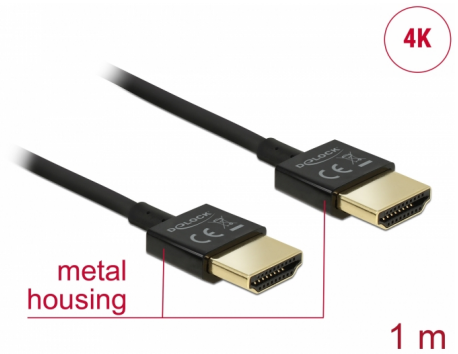

Delock Cable HDMI de alta velocidad con Ethernet - HDMI-A macho > HDMI-A macho 3D 4K 1 m fino High Quality

Descripción

Este cable HDMI High Quality de alta velocidad con cable Ethernet de Delock destaca debido a su fino diámetro y a sus conectores cortos. El triple cable apantallado combina transferencia de datos rápida y conexión de audio, vídeo y Ethernet. Gracias a la compatibilidad con un ancho de banda máximo de 18 Gb/s, ahora se puede mostrar contenido 4K (tasa máxima de fotogramas de 60 Hz), contenido 3D con resolución 4K (tasa máxima de fotogramas de 24 Hz) y contenido con relación de aspecto de cine de 21:9. El cable permite la transmisión simultánea de dos canales de vídeo para mostrar transmisiones de vídeo para dos usuarios en una pantalla, así como transmisión simultáneas de hasta cuatro canales de audio. La calidad de las transmisiones de audio se mejora considerablemente mediante la tasa de muestreo de hasta 1536 kHz.

Número de elemento 84771

EAN: 4043619847716

Pais de origen: China

Paquete: Bolsa de plástico con cremallera

Características especiales

- Conectores extracortos con apantallamiento metálico total
- Diámetro de cable especialmente fino