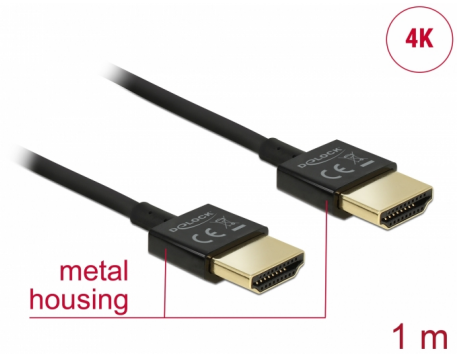

Delock Câble HDMI haute vitesse avec Ethernet - HDMI-A mâle > HDMI-A mâle 3D 4K 1 m Fin Haut de gamme

Description

Ce câble HDMI haute vitesse avec Ethernet haut de gamme de Delock se distingue par son diamètre réduit et de ses connecteurs courts. Le câble à triple blindage associe un transfert de données rapide et une connexion audio/vidéo et Ethernet. Grâce à la prise en charge d'une bande passante maximale de 18 Gbit/s, le contenu 4K (fréquence de trame maximale 60 Hz), le contenu 3D en résolution 4K (fréquence de trame maximale 24 Hz) et le contenu à rapport d'aspect cinéma 21:9 peuvent désormais être affichés. Le câble permet la transmission simultanée de deux canaux vidéo pour afficher des flux vidéo pour deux utilisateurs sur un seul écran, ainsi que la transmission simultanée de quatre canaux audio au maximum. La qualité de la transmission audio est significativement améliorée avec le taux d'échantillonnage jusqu'à 1536 kHz.

N° produit 84771

EAN: 4043619847716

Pays d'origine: China

Emballage: Sac polyvalent à fermeture éclair

Particularité

- Connecteurs très courts avec blindage métallique complet
- Diamètre de câble particulièrement réduit

Détails techniques

- Connecteur :
 - High Speed HDMI-A mâle 19 broches >
 - High Speed HDMI-A mâle 19 broches
- Spécification High Speed HDMI with Ethernet (HEC)
- Jauge de câble : 36 AWG
- Diamètre du câble : env. 3,2 mm
- Câblage à paire torsadée
- Conducteur en cuivre
- Connecteur plaqué or