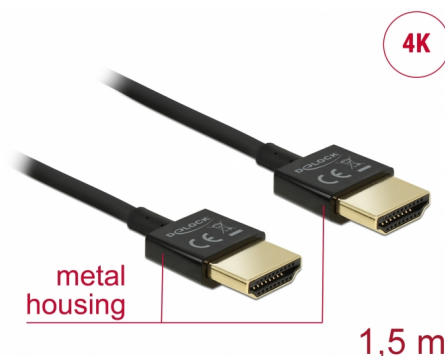

# Delock Kabel High Speed HDMI s Ethernetem - HDMI-A samec > HDMI-A samec 3D 4K 1,5 m Slim High Quality

## Popis

Tento High Quality High Speed kabel HDMI s Ethernetem od Delocku vyniká tenkým průměrem a krátkými konektory. Trojitě stínění kabelu kombinuje rychlý přenos dat stejně jako audio / video a připojení Ethernetu. Vzhledem k podpoře dosáhnout maximální šířku pásma 18 Gb/s, 4K obsahuje (maximální obnovovací kmitočet 60 Hz), 3D obsahuje pro 4K rozlišení (maximální obnovovací kmitočet 24 Hz) a pro 21:9 poměr stran v kině lze nyní zobrazit. Kabel umožňuje současný přenos dvou video kanálů pro zobrazení video steamů pro dva uživatele na jedné obrazovce, stejně jako simultánní přenos až čtyř zvukových kanálů. Kvalita audio přenosů je podstatně zlepšena vzorkovací frekvencí až do 1536 kHz.

## Technické detaily

- Konektor:
  - High Speed HDMI-A 19 pin samec >
  - High Speed HDMI-A 19 pin samec
- High Speed HDMI with Ethernet (HEC) specifikace
- Průřez kabelu: 36 AWG
- Průměr kabelu: cca. 3,2 mm
- Kabel – kroucená dvoulinka
- Měděné vodiče
- Pozlacené konektory
- Trojitě stíněný kabel