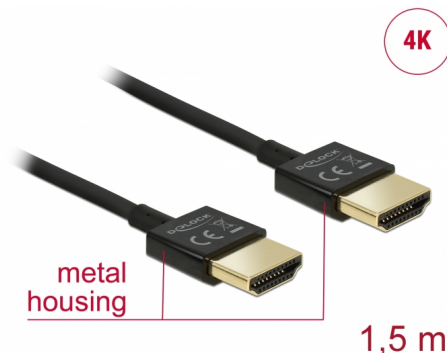

# Delock Cable HDMI de alta velocidad con Ethernet - HDMI-A macho > HDMI-A macho 3D 4K 1,5 m fino High Quality

## Descripción

Este cable HDMI High Quality de alta velocidad con cable Ethernet de Delock destaca debido a su fino diámetro y a sus conectores cortos. El triple cable apantallado combina transferencia de datos rápida y conexión de audio, vídeo y Ethernet. Gracias a la compatibilidad con un ancho de banda máximo de 18 Gb/s, ahora se puede mostrar contenido 4K (tasa máxima de fotogramas de 60 Hz), contenido 3D con resolución 4K (tasa máxima de fotogramas de 24 Hz) y contenido con relación de aspecto de cine de 21:9. El cable permite la transmisión simultánea de dos canales de vídeo para mostrar transmisiones de vídeo para dos usuarios en una pantalla, así como transmisiones simultáneas de hasta cuatro canales de audio. La calidad de las transmisiones de audio se mejora considerablemente mediante la tasa de muestreo de hasta 1536 kHz.