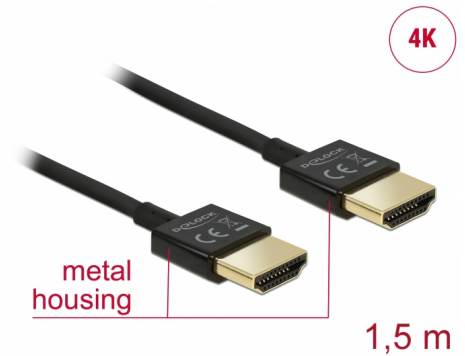

Delock Câble HDMI haute vitesse avec Ethernet - HDMI-A mâle > HDMI-A mâle 3D 4K 1,5 m Fin Haut de gamme

Description

Ce câble HDMI haute vitesse avec Ethernet haut de gamme de Delock se distingue par son diamètre réduit et de ses connecteurs courts. Le câble à triple blindage associe un transfert de données rapide et une connexion audio/vidéo et Ethernet. Grâce à la prise en charge d'une bande passante maximale de 18 Gbit/s, le contenu 4K (fréquence de trame maximale 60 Hz), le contenu 3D en résolution 4K (fréquence de trame maximale 24 Hz) et le contenu à rapport d'aspect cinéma 21:9 peuvent désormais être affichés. Le câble permet la transmission simultanée de deux canaux vidéo pour afficher des flux vidéo pour deux utilisateurs sur un seul écran, ainsi que la transmission simultanée de quatre canaux audio au maximum. La qualité de la transmission audio est significativement améliorée avec le taux d'échantillonnage jusqu'à 1536 kHz.

Détails techniques

- Connecteur :
 - High Speed HDMI-A mâle 19 broches >
 - High Speed HDMI-A mâle 19 broches
- Spécification High Speed HDMI with Ethernet (HEC)
- Jauge de câble : 36 AWG
- Diamètre du câble : env. 3,2 mm
- Câblage à paire torsadée
- Conducteur en cuivre
- Connecteur plaqué or